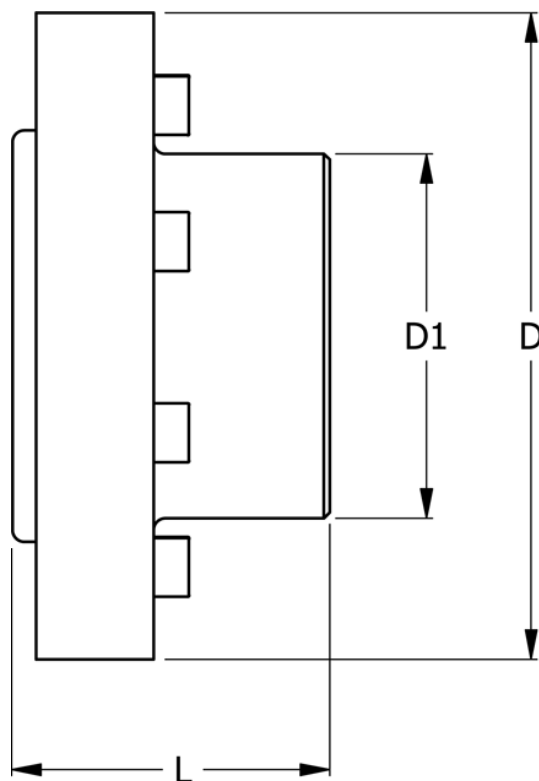

Varenummer: 330631505
Beskrivelse: Koblingsdel N-Eupex str. 315
Part 5 (inkl. bolte) uboret

Mål

D	= 315
D1	= 200
L	= 140
Max boring	= 120
Moment (Nm)	= 5500